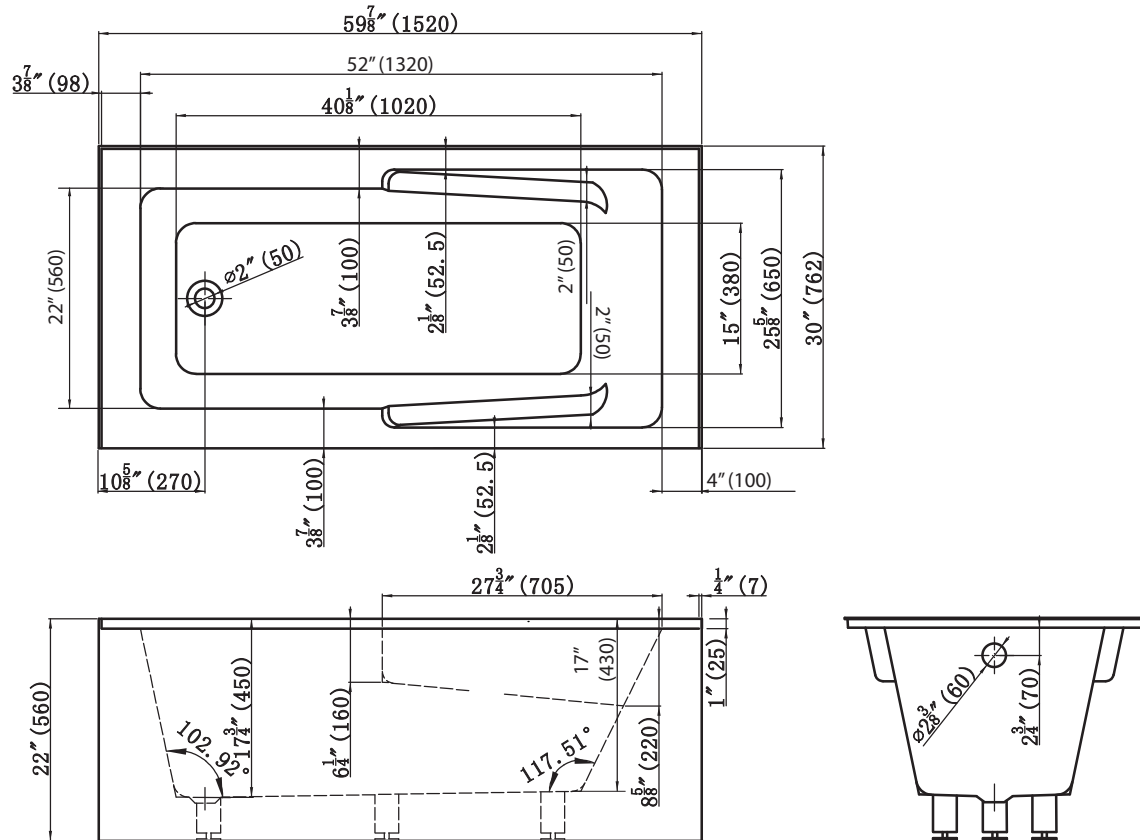

**FREESTANDING
BATHTUBS**

**BAINOIRES
AUTOPORTANTES**

BT-1733-3060L-BLK

* Dimensions may vary +/- 1/4" (6mm) / Les dimensions peuvent varier de +/- 1/4" (6mm)

DIMENSIONS	WEIGHT POIDS	MATERIAL MATIEREL	OVERFLOW HEIGHT HAUTEUR DU TROP-PLEIN	WATER CAPACITY CAPACITÉ DE L'EAU
60 x 32 x 22" 1520 x 816 x 560 mm	62 lbs 28 Kg	Acrylic Acrylique	15" 380mm	48 gal 218 lts
FINISH FINITION	DRAIN LOCATION LOCATION DU DRAIN	PIECES PIÈCES	COMPLIANCE CERTIFICATIONS:	
Matte Black Noir Mat	Left Gauche	1 pc	Uniform Plumbing Code National Plumbing Code of Canada CSA B45.5-17/IAPMO Z124-2017	

Pure acrylic
construction
reinforced by fiber-
glass
*Construction en
acrylique renforcée
de fibre de verre*

Pop-up drain
not included
*Drain non
inclus*

Circular overflow
Trop plein circulaire

cUPC Certified
Certifié cUPC